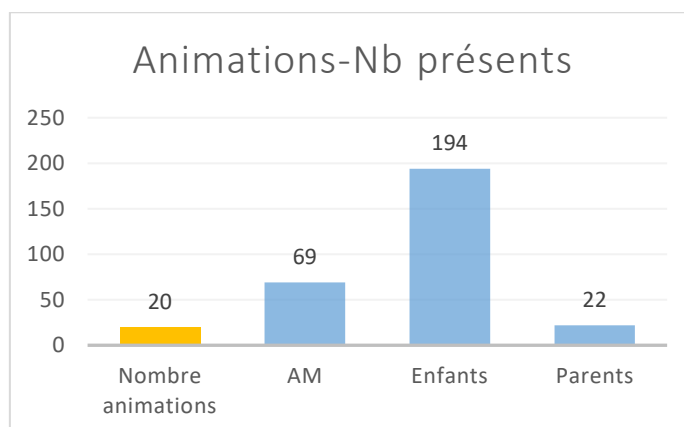

Point trimestriel - Relais Petite Enfance

4ème trimestre 2024

Le quatrième et dernier trimestre de cette année 2024 a été riche en événements !

La matinée d'Halloween a rencontré un franc succès, enfants et assistantes maternelles ont joué le jeu et se sont retrouvés à Laveline-Devant-Bruyères pour un beau moment d'échanges et une chasse aux bonbons dans les rues du village.

Les échanges avec la crèche de Bruyères se sont poursuivis, des ateliers Snoezelen et motricité ont été proposés aux enfants. La piscine nous a accueillis pour une matinée dans l'eau, la médiathèque de Bruyères nous a fait profiter de ses nombreuses ressources, le dernier atelier de circo-motricité s'est déroulé avec L'EHPAD du Home Du Cameroun...

Une soirée d'échange avec les assistantes maternelles a eu lieu afin de faire un bilan sur l'année écoulée et préparer la nouvelle à venir qui aura pour thème : La nature.

Cette belle année s'est terminée par le spectacle de Noël proposé par L'école des Nez Rouges. Le spectacle lumineux et les pitreries des lutins ont ravi petits et grands ! Ce sont 56 enfants et 33 adultes qui se sont retrouvés pour partager ce moment.