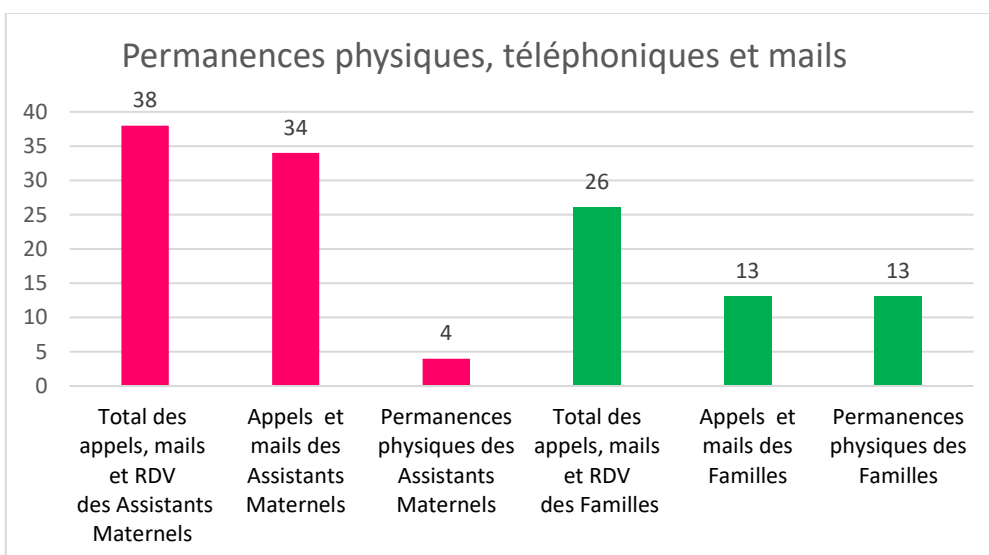

Point trimestriel - Relais Petite Enfance

4ème trimestre 2024

Le quatrième et dernier trimestre de cette année 2024 a été riche en événements !

La matinée d'Halloween a rencontré un franc succès, enfants et assistantes maternelles ont joué le jeu et se sont retrouvés à Laveline-Devant-Bruyères pour un beau moment d'échanges et une chasse aux bonbons dans les rues du village.

Les échanges avec la crèche de Bruyères se sont poursuivis, des ateliers Snoezelen et motricité ont été proposés aux enfants. La piscine nous a accueillis pour une matinée dans l'eau, la médiathèque de Bruyères nous a fait profiter de ses nombreuses ressources, le dernier atelier de circo-motricité s'est déroulé avec L'EHPAD du Home Du Cameroun...

Une soirée d'échange avec les assistantes maternelles a eu lieu afin de faire un bilan sur l'année écoulée et préparer la nouvelle à venir qui aura pour thème : La nature.

Cette belle année s'est terminée par le spectacle de Noël proposé par L'école des Nez Rouges. Le spectacle lumineux et les pitreries des lutins ont ravi petits et grands ! Ce sont 56 enfants et 33 adultes qui se sont retrouvés pour partager ce moment.