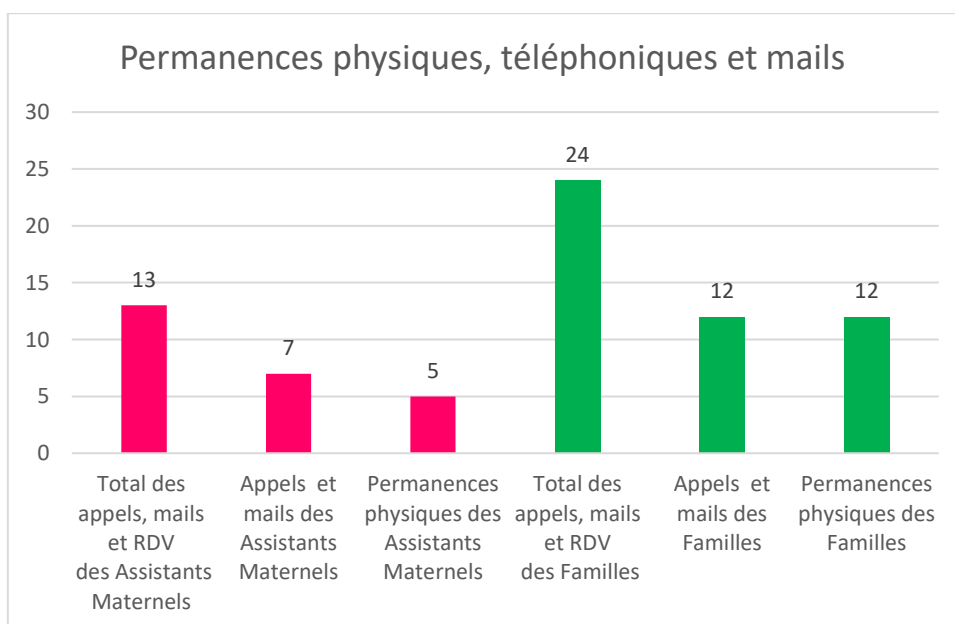

Relais Petite Enfance

FEVRIER 2023

Le mot de l'animatrice :

Ce mois-ci, la fréquentation des animations a été similaire aux mois précédents. Concernant les permanences, les rendez-vous ont été nombreux. Ils concernaient essentiellement des recherches de mode de garde avec explication complète du contrat de travail ou des ruptures de contrat liées à des litiges.

Informations pratiques :

Animatrice	Permanences Administratives	Animations
Julie PINOT 06.72.37.33.86	Lundi sur rendez-vous 9h15 – 12h30 et 13h00 – 16h15 Mardi sur rendez-vous 13h00 – 18h00 Jeudi sur rendez-vous 13h00 – 17h00	Les Mardis et Jeudis de 9h15 à 11h00 suivant le planning des animations