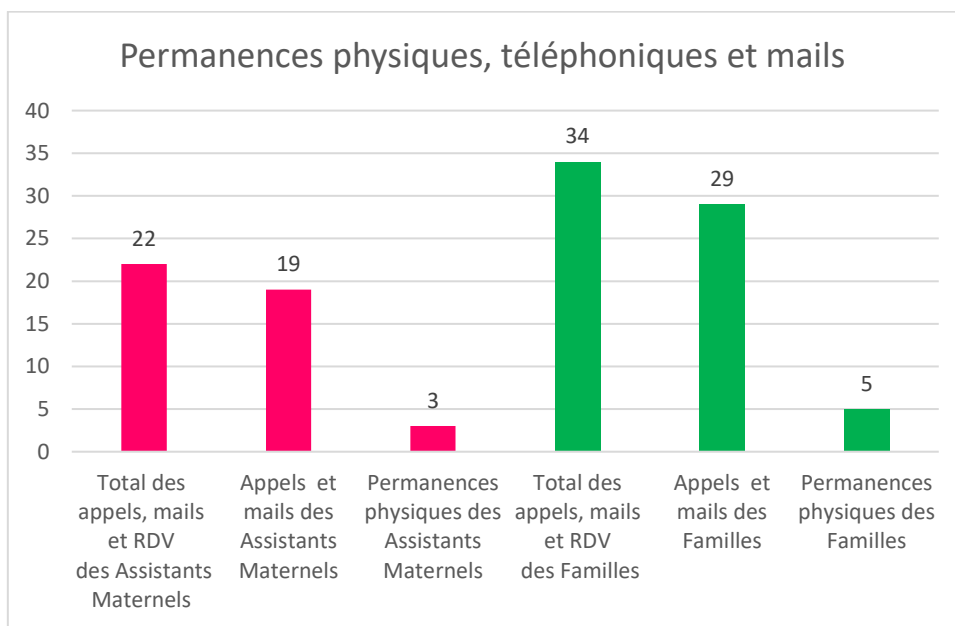

MAI 2022

Le mot de l'animatrice :

Les ateliers d'éveil ont eu du succès ce mois-ci. Progressivement les assistants maternels retrouvent le plaisir de venir au RPE après la période particulière liée à la pandémie.

Pour ce qui est des temps administratifs, 34 parents et 22 assistants maternels ont contacté le RPE, pour des questions administratives. Les demandes concernent essentiellement les congés payés. En effet, avec la nouvelle convention collective, des changements sont opérés dans les contrats et les familles recherchent des informations auprès du RPE.