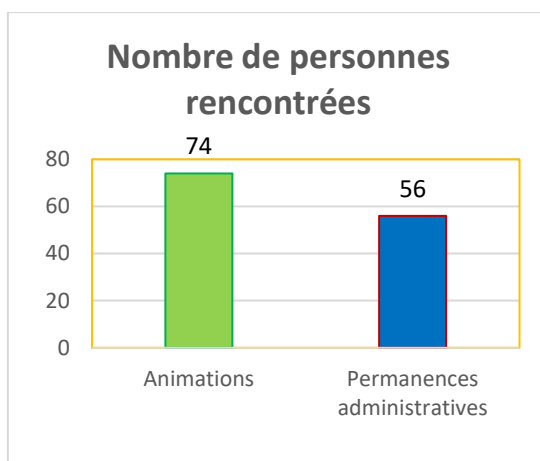

MAI 2022

Le mot de l'animatrice :

Les ateliers d'éveil ont eu du succès ce mois-ci. Progressivement les assistants maternels retrouvent le plaisir de venir au RPE après la période particulière liée à la pandémie.

Pour ce qui est des temps administratifs, 34 parents et 22 assistants maternels ont contacté le RPE, pour des questions administratives. Les demandes concernent essentiellement les congés payés. En effet, avec la nouvelle convention collective, des changements sont opérés dans les contrats et les familles recherchent des informations auprès du RPE.